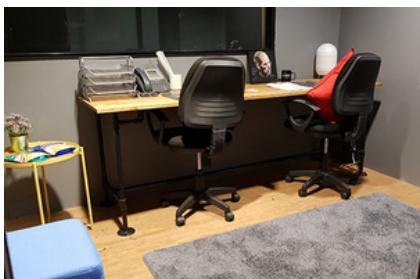

ออฟฟิศส่วนตัว มีให้บริการ ทั้งวิสวนหรือแบบอินดอร์

US

ในฐานะผู้เช่าออฟฟิศส่วนตัว คุณสามารถทำงานในพื้นที่ทำงานขนาดใหญ่ของเราหรือในออฟฟิศส่วนตัวของคุณเอง เมื่อใดก็ตามที่คุณต้องการและเป็นส่วนหนึ่งของคอมมูนิตีที่มีธุรกิจมากกว่า 25,000 แห่งในเอเชียตะวันออกเฉียงใต้.

EKKAMAI

สำหรับสูงสุด 2 ท่าน (วิสวน)

ค่าเช่าต่อเดือน: **13,000** บาท