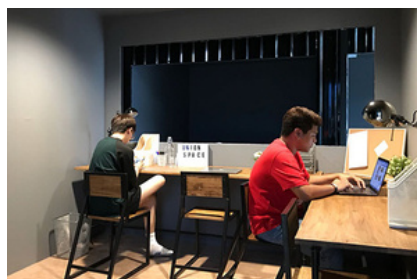

EKKAMAI

สำหรับสูงสุด 4 ท่าน (วิสวน)

ค่าเช่าต่อเดือน: **18,000** บาท