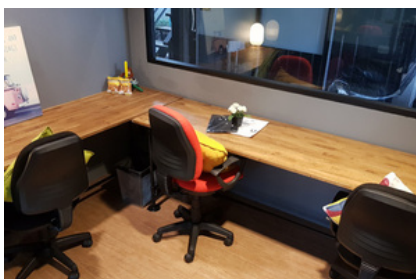

EKKAMAI

สำหรับสูงสุด 3 ท่าน (วิสวน)

ค่าเช่าต่อเดือน: **16,000** บาท